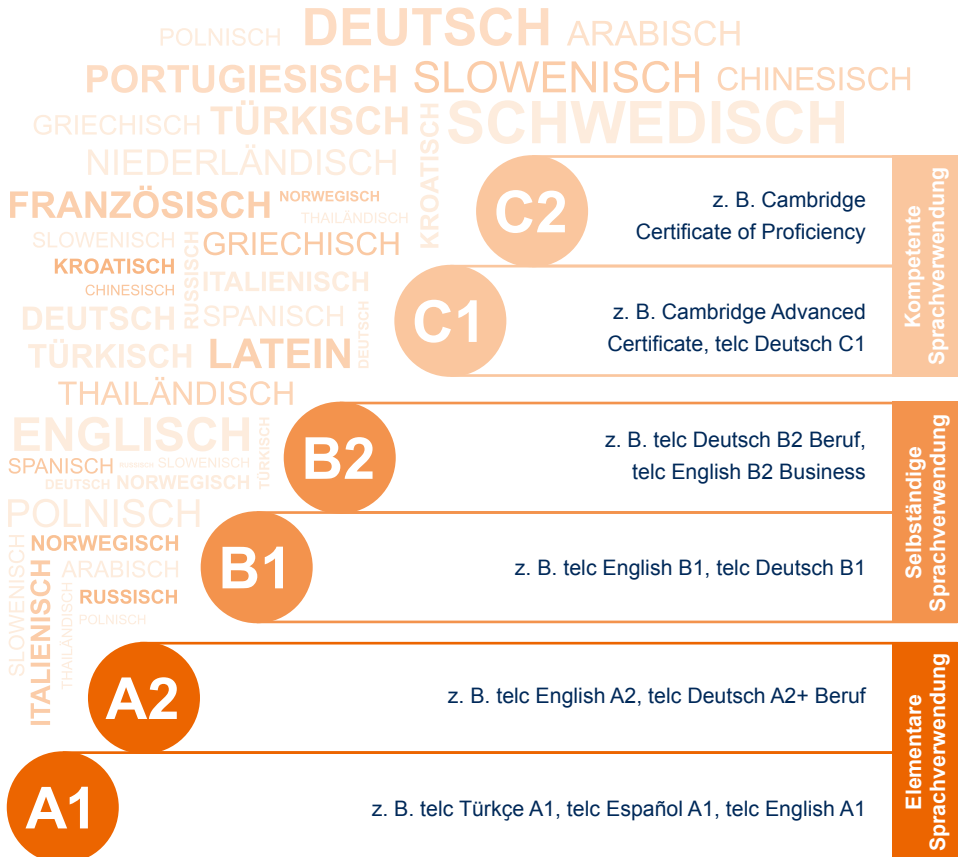

## Unser Tipp:

Belegen Sie keinen Fremdsprachenkurs „blind“! Lassen Sie sich beraten, damit Sie aus unserem Angebot genau den Kurs herausfinden, der Ihren Vorkenntnissen, Erwartungen und Ihren persönlichen Lernzielen entspricht. Meist können Sie mehr als Sie glauben. Unsere Beraterinnen und Berater helfen Ihnen, den für Sie richtigen Kurs zu finden.

## Die Kursbezeichnungen in unserem Programm

Wir orientieren uns am Europäischen Referenzrahmen. Die Länder in Europa haben sich auf eine Beschreibung von sechs Kenntnisstufen geeinigt, die allen Einrichtungen in Europa, die Sprachunterricht durchführen, als Grundlage dient. Eine Kurzbeschreibung der Stufen finden Sie auf den folgenden Seiten. Jede Stufe umfasst mehrere Kurse. Zum Nachweis der Sprachkompetenz bieten die Volkshochschulen in Nordrhein-Westfalen eine Reihe international anerkannter Prüfungen an.